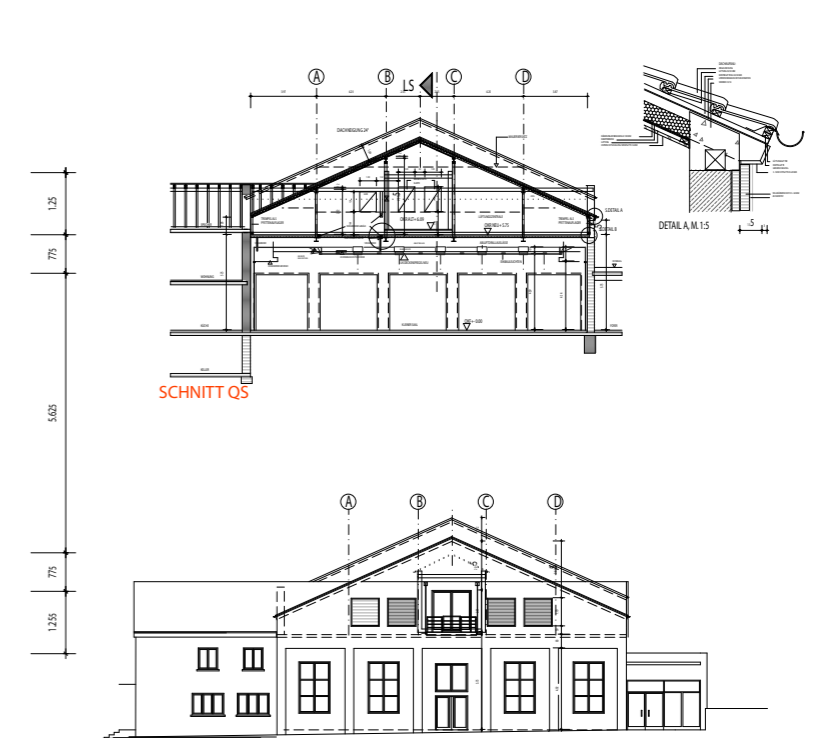

ERDGESCHOSS

SCHNITT A - A

SCHNITT B - B

ANSICHT NORD

stadthalle gernsbach aussensanierung

LÄNGSSCHNITT

DECKENSPIEGEL

ANSICHT WEST

stadthalle gernsbach \* einbau technikzentrale \* sanierung kl.saal