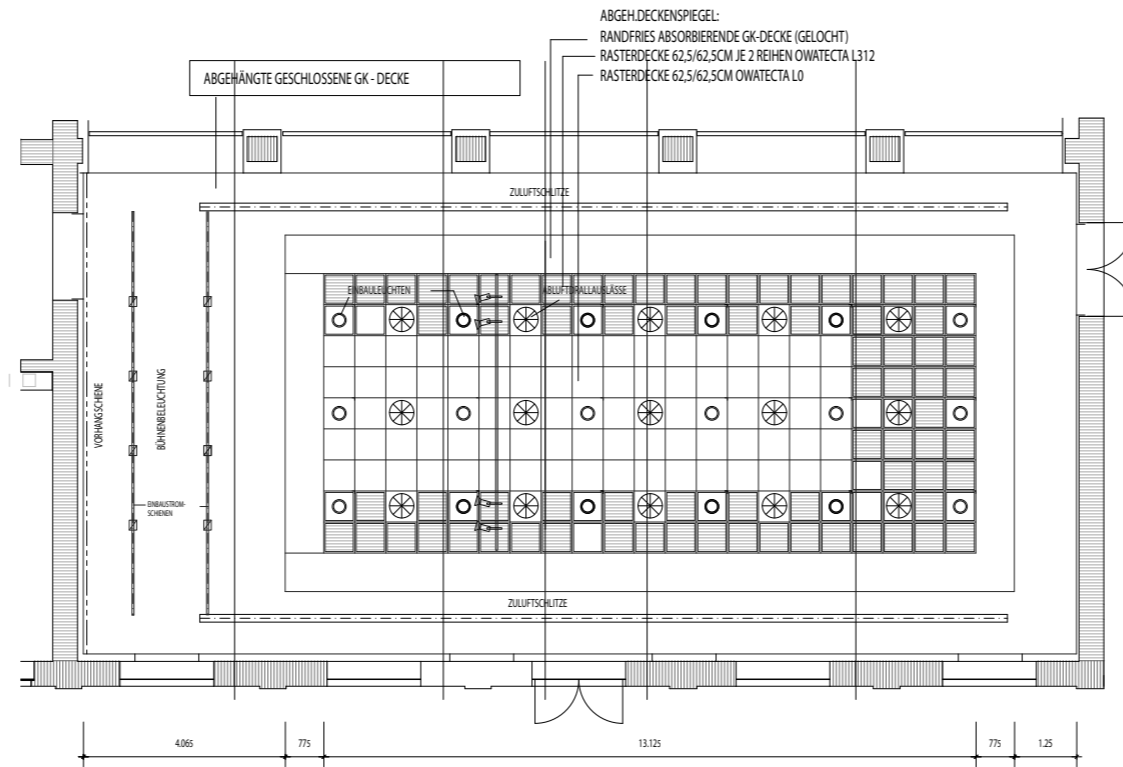

ERDGESCHOSS

SCHNITT A - A

SCHNITT B - B

ANSICHT NORD

stadthalle gernsbach aussensanierung

LÄNGSSCHNITT

DECKENSPIEGEL

ANSICHT WEST

stadthalle gernsbach \* einbau technikzentrale \* sanierung kl.saal