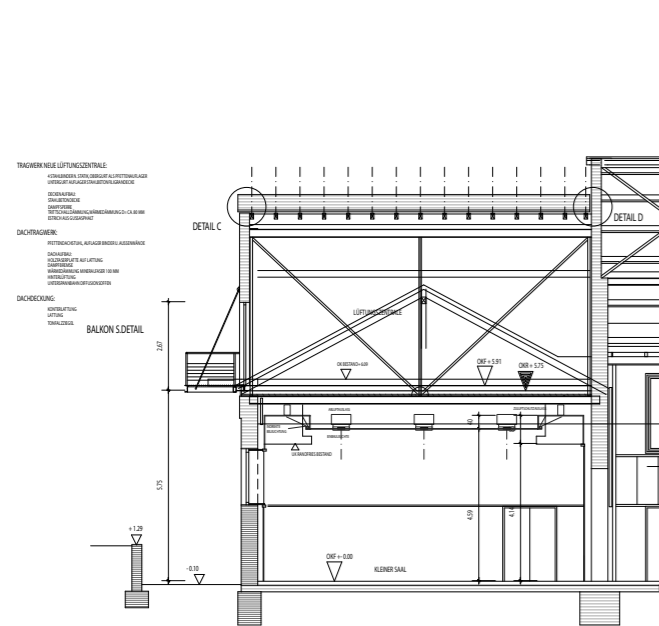

ERDGESCHOSS

SCHNITT A - A

SCHNITT B - B

ANSICHT NORD

stadthalle gernsbach aussensanierung

LÄNGSSCHNITT

DECKENSPIEGEL

ANSICHT WEST

stadthalle gernsbach \* einbau technikzentrale \* sanierung kl.saal